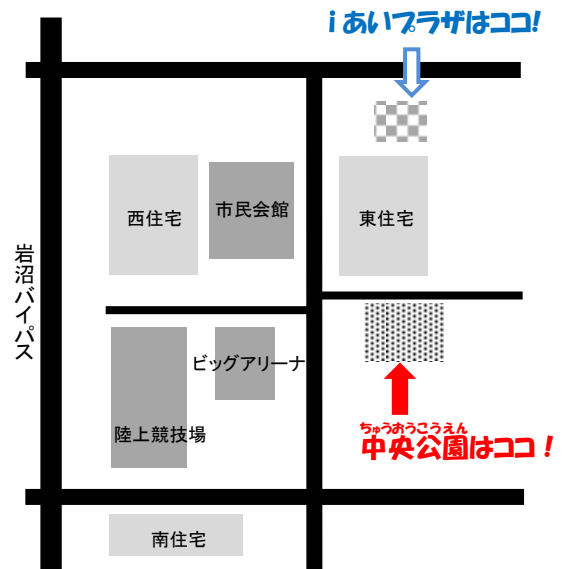

あそび場

11月6日(水)・20日(水)

0～6歳の
おともだち

時間: 10時30分～12時
会場: iあいフラザ 1階 和室

乳幼児の親子の
あそび場です♪

6日 10時45分～親子あそびの時間です(30分位)

「ドーナツの会」とあそぼ
(よみきかせなど、いろいろ)

20日

おたのしみ

どなたでも
どうぞ!

時間: 14時30分～16時30分
会場: 里の杜中央公園(ふんすい公園)

あそび道具をいっぱい乗せた「フレーター」が
やってくるよ♪

※雨がふっても「フレーター」はくるよ!

実施 : NPO 法人 冒険あそび場-せんだい・みやぎネットワーク

問い合わせ : TEL 070-6951-5991

主催 : 岩沼市・里の杜サポートセンター